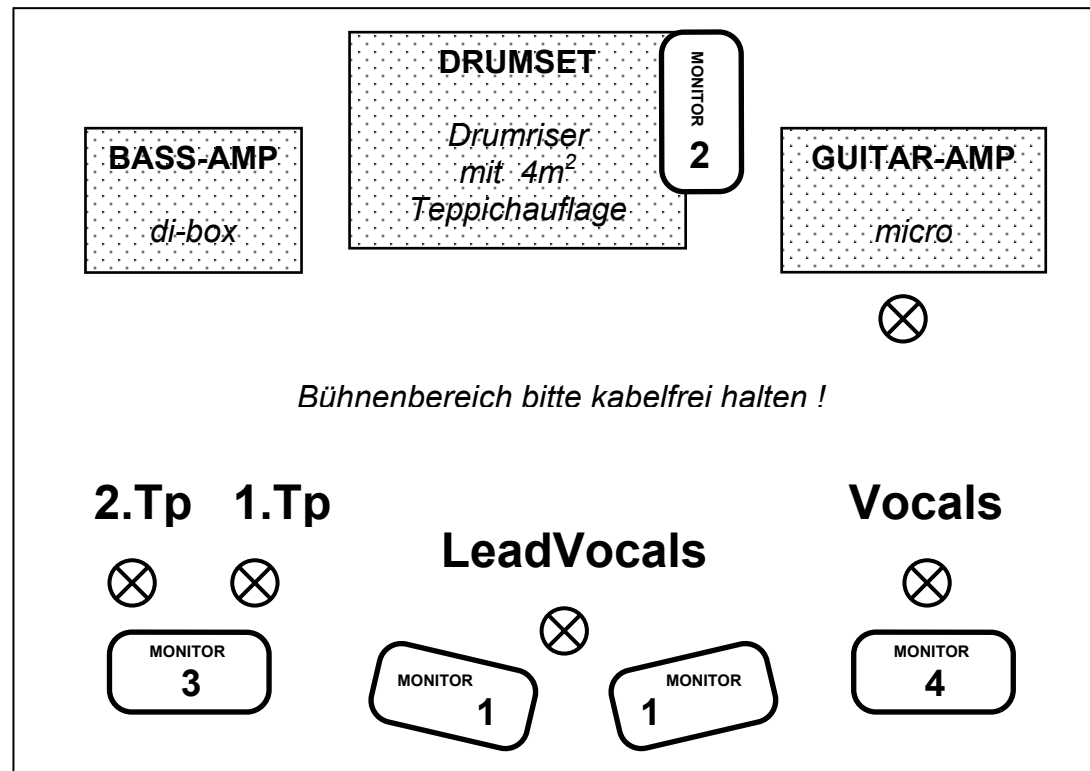

Stageplan:

BRAINLESS WANKERS

Vocals: 2 x SM 58
(wenn möglich 1 Sendermic.)

Brass: 2 x Trumpet

Guitar: Marshall
1 x SM 57

Bass : Trace Elliot
DI-Box

Drums: Bass-Drum
Snare
H-Tom, M-Tom, FI-Tom
HiHat
3 x Cymbals

FX: Vocals, Snare, Brass

Compr.: Brass, Bass

Gates: Drums

Bühnenbereich bitte kabelfrei halten !

Nummerierung der Monitorwege nach Priorität.

1	7	13	19
2	8	14	20
3	9	15	21
4	10	16	22
5	11	17	23
6	12	18	24

Vielen Dank !